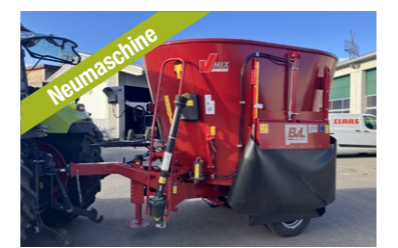

## HEINDL LAGERMASCHINEN - NEU und PROMPT VERFÜGBAR

**Claas Axion 830 CMATIC CEBIS** (235 PS) Bj 2024  
DL-Bremse, Allrad, FH, stufenlos, druckl. RL, gefed. VA, Luftsitz, Klima, hydr. OL, DW 7, 50 km/h, ...  
Preis auf Anfrage

**Claas Arion 660 (Stage V)** (209 PS) Bj 2023  
DL-Bremse, Allrad, FH, FZW, EHR, stufenlos, Luftsitz, Klima, autom. AHV, Powershuttle, AdBlue, DW 6, 50 km/h, ...  
Preis auf Anfrage

**Claas Arion 630 CMATIC CEBIS** (165 PS) Bj 2024  
DL-Bremse, Allrad, FH, FZW, EHR, stufenlos, druckl. RL, Luftsitz, Klima, gefed. Kabine, Powershuttle, DW 4, ...  
Preis auf Anfrage

**Claas Arion 530 (Stage V)** (145 PS) Bj 2024  
DL-Bremse, Allrad, Frontlader, FH, EHR, gefed. VA, Luftsitz, Klima, gefed. Kab., Powershuttle, ISOBUS, AdBlue, ...  
Preis auf Anfrage

**Kerner Corona C300** (300 cm) Bj 2023  
Flügelschar, Beleuchtung, Schnellwechselsystem Connect 40, hydr. Tiefeneinstellung, stabiler Rahmen, ...  
Preis inkl. 20 % MWSt. EUR 18.900,-

**BVL V-Mix 10N-1S** (10 m<sup>3</sup>) Bj 2024  
Fremdbefüller, 1-Schneckenmischer, Podestleiter, 2 mech. Gegenmesser, Wiegeeinrichtung, beids. Futteraustag, ...  
Preis auf Anfrage

**Claas Lexion 5400** (354 PS) Bj 2023  
1.020 h, Allrad, 5 Schüttler, Strohhäcksler, Maisausrüstung, Bordcomputer, V-Canal mit Auto Contour, 30 km/h, ...  
Preis auf Anfrage