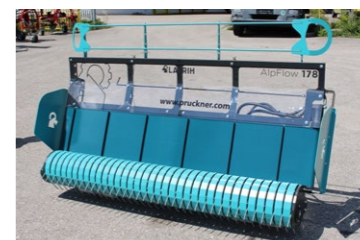

**Fliegl EDK 50 Fox** Bj 2023  
hydr. Bremse, Zusatzbordwand, 5.500 kg Gesamtgewicht, ...  
Preis inkl. 20 % MWSt. **EUR 10.200,-**

**Ibex G1** (17 PS) Bj 2024  
4 h, 238 cm Mähwerk, versch. Achse, ...  
Preis inkl. 20 % MWSt. **EUR 37.900,-**