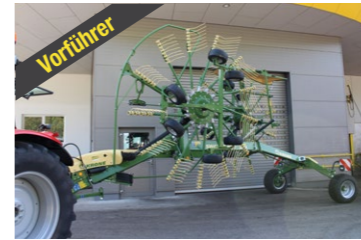

Krone Swadro TS 680 Bj 2023
15 h, 6-Rad Fahrwerk, Federentlastung, hydr. Bremse, ...
Preis inkl. 20 % MWSt. **EUR 29.800,-**